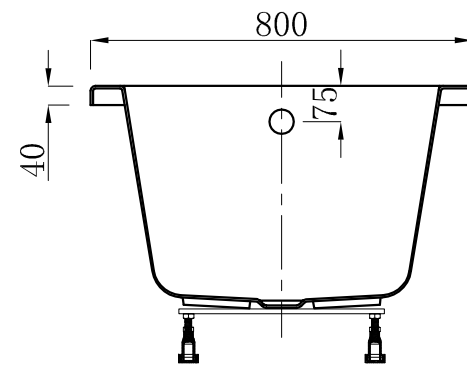

F-F

G-G

ADAMSEZ 雅登斯

名称 Name:	Sheigano 圣加诺+脚架	编号 Numbers:		单位 Units:	mm
型号 Code:	AD-SHE-1780A.00	材质 Material:		比例 Proportion:	1:18
规格 Dimensions:	1700x800x450/580	投影 Projection:	☐ ⊕	日期 Date:	2021.7.26

绘图 Draftsman: