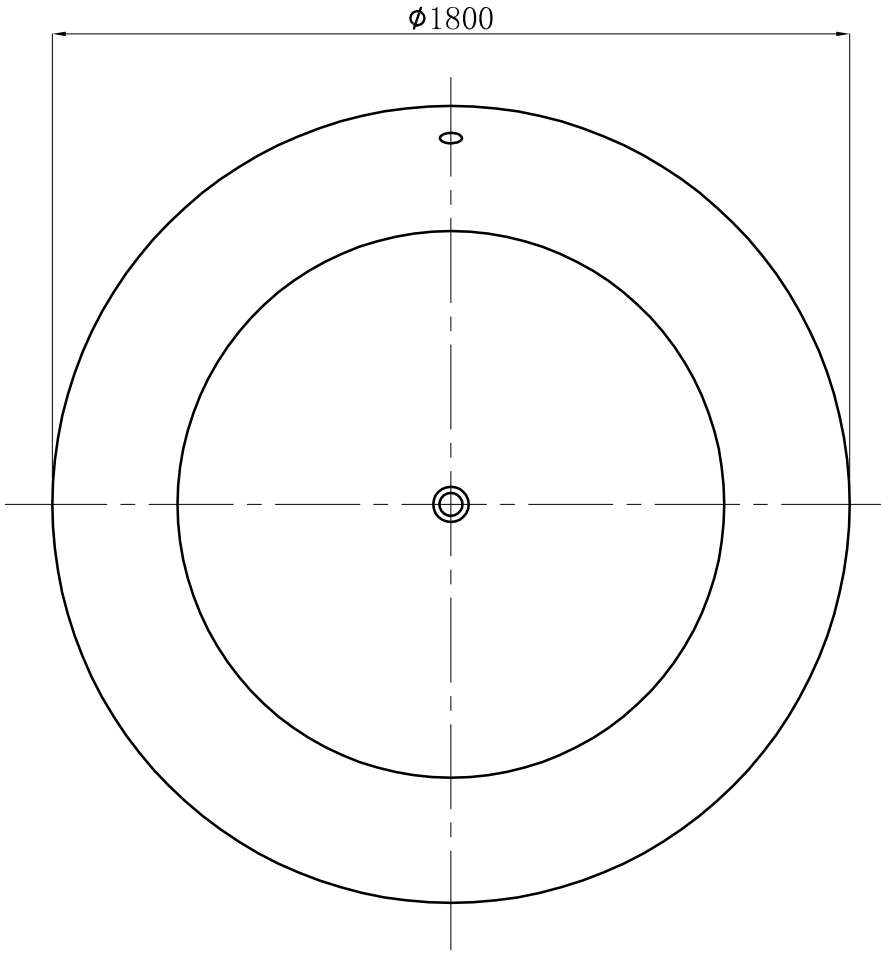

修改项目 Modify	日期 Date	修改人 Modified By	核准文件资讯 Approved Document Information	版本号 REV. NO.

	ADAMSEZ 雅登斯					版本号 REV. NO:		A	
	名称 Name:	Ravello 拉维洛+脚架	规格 Specification:	φ1800x532/660	单位 Units:	mm	绘图 Draftsman:	鍾文照	核准
	型号 Code:	AD-RAV-1818A.00	材质 Material:		比例 Proportion:	1:20	审核 Reviewed:		Approved:
		投影 Projection:			日期 Date:	2021.8.4			