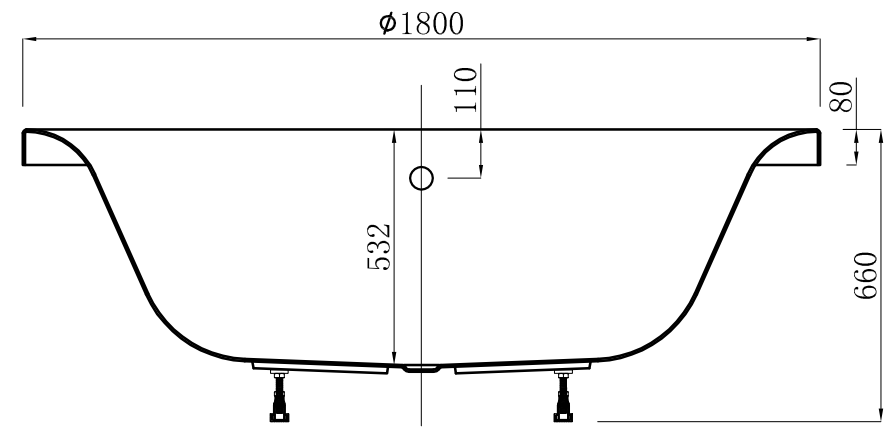

修改项目 Modify	日期 Date	修改人 Modified By	核准文件资讯 Approved Document Information	版本号 REV. NO.

	ADAMSEZ 雅登斯					版本号 REV. NO:		A	
	名称 Name:	Ravello 拉维洛+脚架	规格 Specification:	φ1800x532/660	单位 Units:	mm	绘图 Draftsman:	鍾文照	核准
	型号 Code:	AD-RAV-1818A.00	材质 Material:		比例 Proportion:	1:20	审核 Reviewed:		Approved:
		投影 Projection:			日期 Date:	2021.8.4			