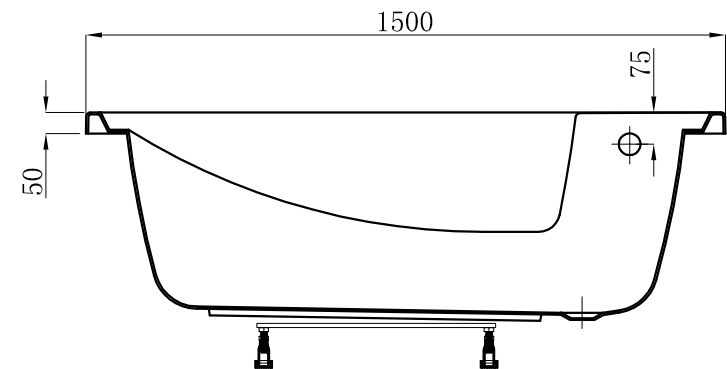

A-A

B-B

ADAMSEZ 雅登斯

名称 Name:	Doris 多丽丝+脚架	编号 Numbers:		单位 Units:	mm				
型号 Code:	AD-DOR-1815A.00	材质 Material:		比例 Proportion:	1:18	容量(kg) Volume :		绘图 Draftsman:	钟文照
规格 Dimensions:	1800x1500x470/600	投影 Projection:		日期 Date:	2021. 4. 26	排水量 Waste Volume:		审核 Auditing:	
								批准	Authorize: