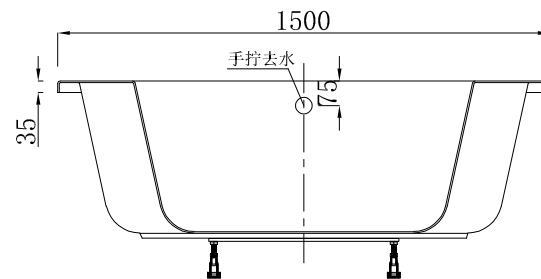

A-A

B-B

ADAMSEZ 雅登斯

名称 Name:	Deane 迪恩+脚架	编号 Numbers:		单位 Units:	mm
型号 Code:	AD-DEA-1515A.00	材质 Material:		比例 Proportion:	1:18
规格 Dimensions:	1500x1500x465/600	投影 Projection:	☐ ⊕	日期 Date:	2022.5.23

绘图 Draftsman:	钟文照
审核 Auditing:	