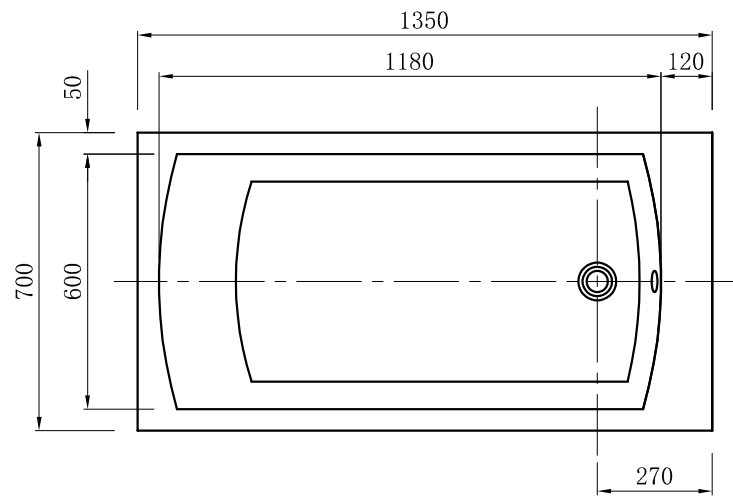

+

ADAMSEZ 雅登斯

ADAMSEZ®

名称 Name:	Berlin 柏林+脚架	编号 Numbers:		单位 Units:	mm
型号 Code:	AD-BER-1370A.00	材质 Material:		比例 Proportion:	1:18
规格 Dimensions:	1350x700x450/580	投影 Projection:	☉ ↙	日期 Date:	2022.9.13

绘图 Draftsman:	钟文照	批准
审核 Auditing:		Authorize: