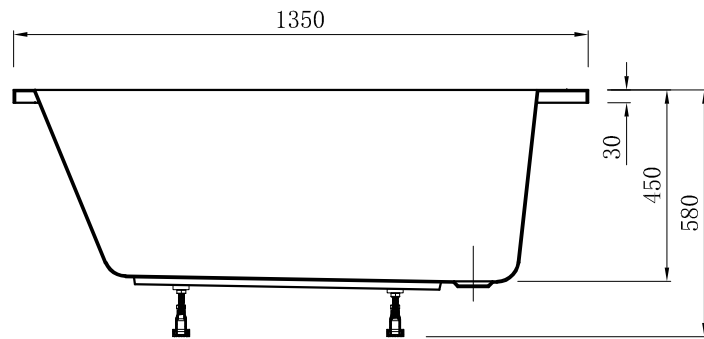

+

ADAMSEZ 雅登斯

ADAMSEZ®

名称 Name:	Berlin 柏林+脚架	编号 Numbers:		单位 Units:	mm
型号 Code:	AD-BER-1370A.00	材质 Material:		比例 Proportion:	1:18
规格 Dimensions:	1350x700x450/580	投影 Projection:	☉ ↙	日期 Date:	2022.9.13

绘图 Draftsman:	钟文照	批准
审核 Auditing:		Authorize: