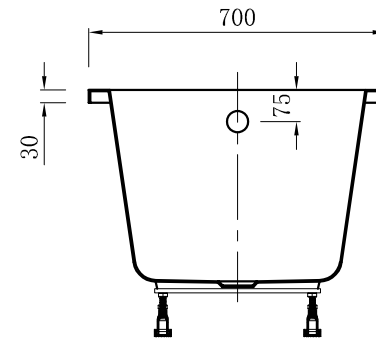

+

ADAMSEZ 雅登斯

ADAMSEZ®

名称 Name:	Berlin 柏林+脚架	编号 Numbers:		单位 Units:	mm
型号 Code:	AD-BER-1370A.00	材质 Material:		比例 Proportion:	1:18
规格 Dimensions:	1350x700x450/580	投影 Projection:	☉ ↙	日期 Date:	2022.9.13

绘图 Draftsman:	钟文照	批准
审核 Auditing:		Authorize: