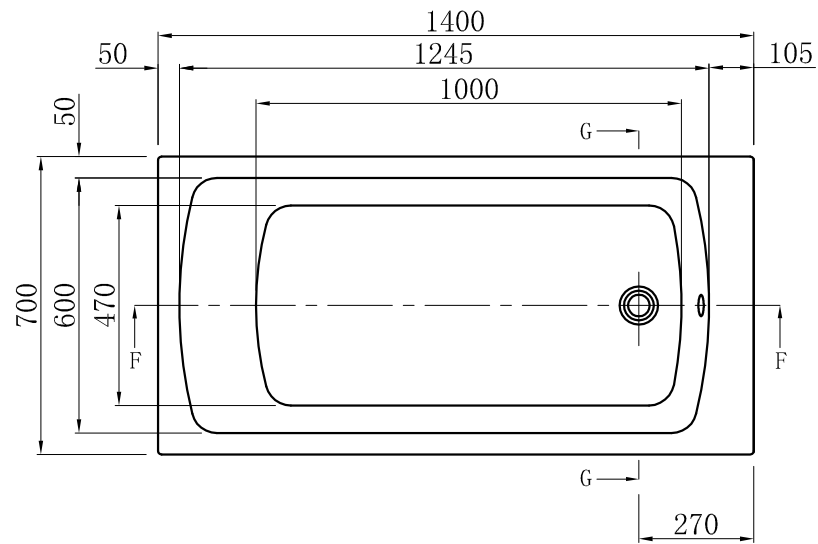

### ADAMSEZ 雅登斯

名称 Name:	Berlin 柏林+脚架	编号 Numbers:		单位 Units:	mm
型号 Code:	AD-BER-1470A.00	材质 Material:		比例 Proportion:	1:18
规格 Dimensions:	1400x700x450	投影 Projection:		日期 Date:	2021.10.11

绘图 Draftsman:	钟文照	批准
审核 Auditing:		Authorize: