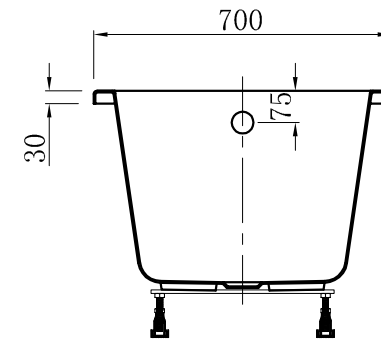

### ADAMSEZ 雅登斯

名称 Name:	Berlin 柏林+脚架	编号 Numbers:		单位 Units:	mm
型号 Code:	AD-BER-1470A.00	材质 Material:		比例 Proportion:	1:18
规格 Dimensions:	1400x700x450	投影 Projection:		日期 Date:	2021.10.11

绘图 Draftsman:	钟文照	批准
审核 Auditing:		Authorize: