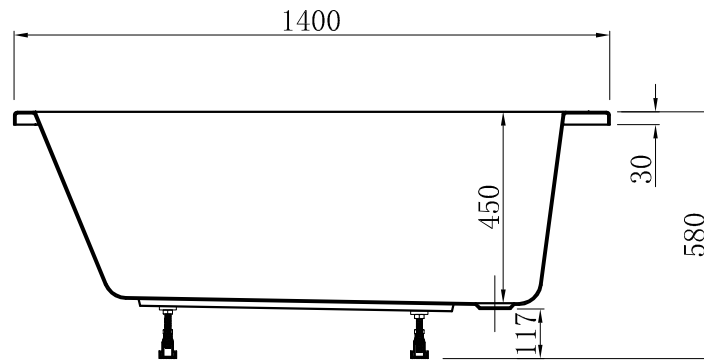

### ADAMSEZ 雅登斯

名称 Name:	Berlin 柏林+脚架	编号 Numbers:		单位 Units:	mm
型号 Code:	AD-BER-1470A.00	材质 Material:		比例 Proportion:	1:18
规格 Dimensions:	1400x700x450	投影 Projection:		日期 Date:	2021.10.11

绘图 Draftsman:	钟文照	批准
审核 Auditing:		Authorize: