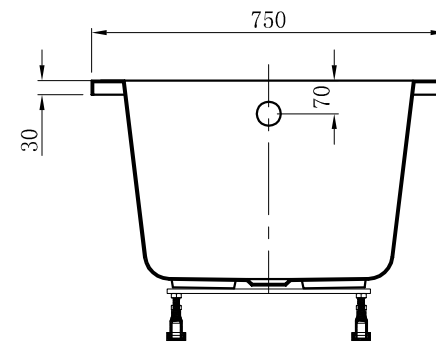

F-F

G-G

ADAMSEZ 雅登斯

名称 Name:	Berlin 柏林+脚架	编号 Numbers:		单位 Units:	mm		
型号 Code:	AD-BER-1675A.00	材质 Material:		比例 Proportion:	1:18	绘图 Draftsman:	钟文照
规格 Dimensions:	1600x750x420/550	投影 Projection:	☉ 4	日期 Date:	2021. 3. 30	审核 Auditing:	批准 Authorize: