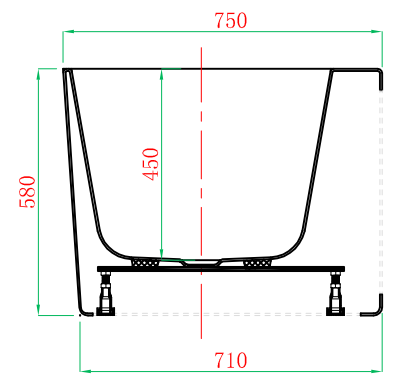

Front View

Cross Section F-F

Cross Section G-G

ADAMSEZ 雅登斯

名称 Name:	Maggie 玛吉	编号 Numbers:		单位 Units:	mm			
型号 Code:	AD-MAG-1675F.00	材质 Material:		比例 Proportion:	1:18	绘图 Draftsman:	王圆香	批准
规格 Dimensions:	1600x750x450/580	投影 Projection:		日期 Date:	2014.5.14	审核 Auditing:		Authorize: