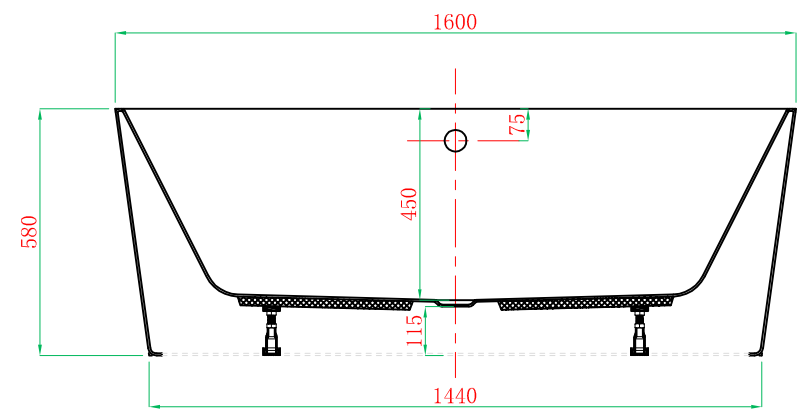

Front View

Cross Section F-F

Cross Section G-G

ADAMSEZ 雅登斯

名称 Name:	Maggie 玛吉	编号 Numbers:		单位 Units:	mm			
型号 Code:	AD-MAG-1675F.00	材质 Material:		比例 Proportion:	1:18	绘图 Draftsman:	王圆香	批准
规格 Dimensions:	1600x750x450/580	投影 Projection:		日期 Date:	2014.5.14	审核 Auditing:		Authorize: