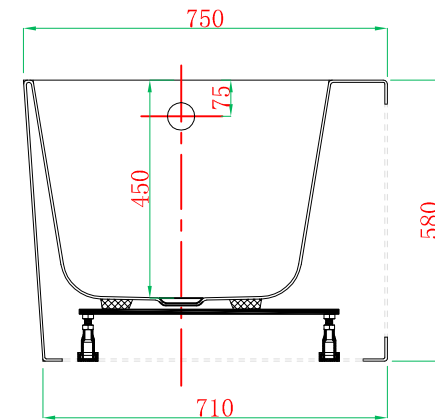

截面 Section AA

截面 Section BB

ADAMSEZ 雅登斯

名称 Name:	Maggie 玛吉 L	编号 Numbers:		单位 Units:	mm	绘图 Draftsman:	钟文照	批准
型号 Code:	AD-MAG-1675F.0L	材质 Material:		比例 Proportion:	1:18	审核 Auditing:		Authorize:
规格 Dimensions:	1600x750x450/580	投影 Projection:	☐	日期 Date:	2014.07.02			