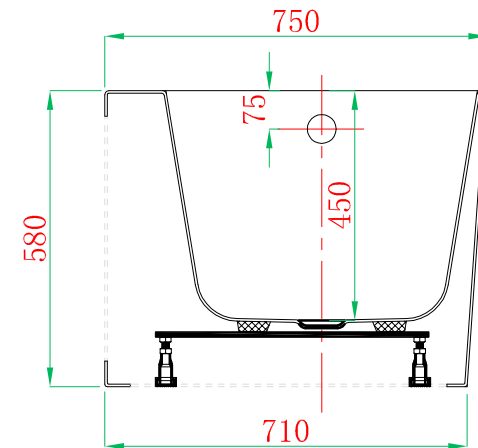

截面 Section AA

截面 Section BB

ADAMSEZ 雅登斯

名称 Name:	Maggie 玛吉 R	编号 Numbers:		单位 Units:	mm	绘图 Draftsman:	钟文照	批准
型号 Code:	AD-MAG-1675F. OR	材质 Material:		比例 Proportion:	1:18	审核 Auditing:		Authorize:
规格 Dimensions:	1600x750x450/580	投影 Projection:	☐ ◯	日期 Date:	2014. 07. 02			