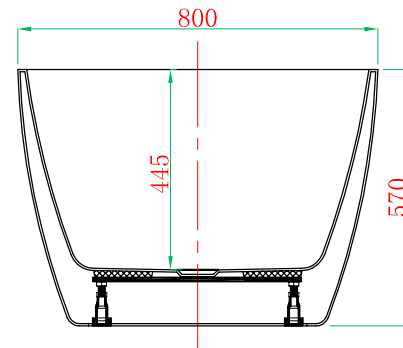

F-F 剖视图

G-G 剖视图

主视图

ADAMSEZ 雅登斯

名称 Name:	Marbella 马贝拉 1400	编号 Numbers:		单位 Units:	mm	绘图 Draftsman:	阿香	批准
型号 Code:	AD-MAR-1480F.00	材质 Material:		比例 Proportion:	1:18	审核 Auditing:		Authorize:
规格 Dimensions:	1400x800x445/570mm	投影 Projection:	☐ ☉	日期 Date:	2014.7.2			