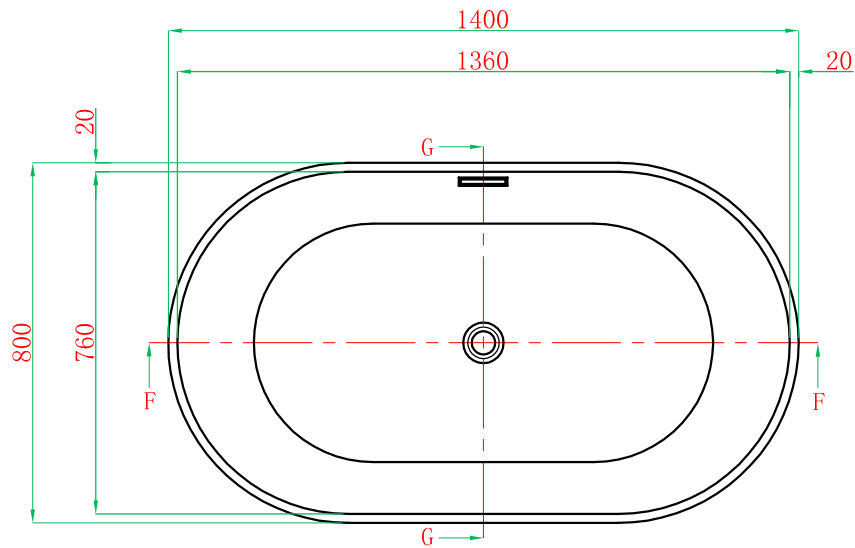

F-F 剖视图

G-G 剖视图

主视图

ADAMSEZ 雅登斯

名称 Name:	Marbella 马贝拉 1400	编号 Numbers:		单位 Units:	mm	绘图 Draftsman:	阿香	批准
型号 Code:	AD-MAR-1480F.00	材质 Material:		比例 Proportion:	1:18	审核 Auditing:		Authorize:
规格 Dimensions:	1400x800x445/570mm	投影 Projection:	☐ ☉	日期 Date:	2014.7.2			