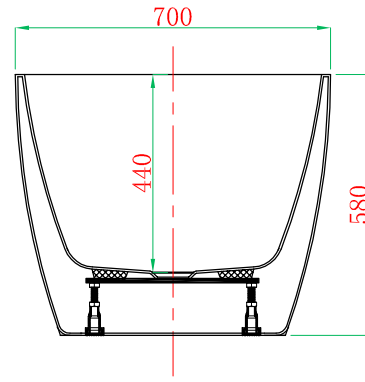

F-F 剖视图

G-G 剖视图

主视图

ADAMSEZ 雅登斯

名称 Name:	Marbella马贝拉 1500	编号 Numbers:		单位 Units:	mm		
型号 Code:	AD-MAR-1570F.00	材质 Material:		比例 Proportion:	1:18	绘图 Draftsman:	阿香
规格 Dimensions:	1500x700x440/580mm	投影 Projection:	☐ ⊕	日期 Date:	2014.5.20	审核 Auditing:	批准 Authorize: