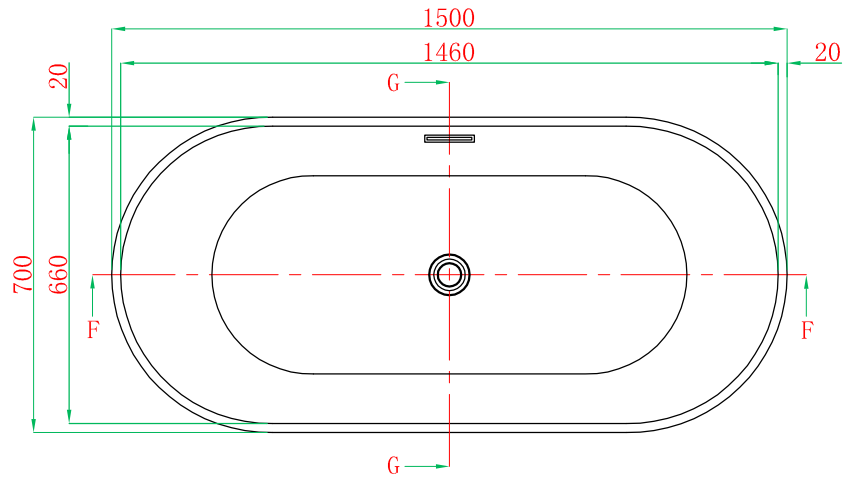

F-F 剖视图

G-G 剖视图

主视图

ADAMSEZ 雅登斯

名称 Name:	Marbella马贝拉 1500	编号 Numbers:		单位 Units:	mm		
型号 Code:	AD-MAR-1570F.00	材质 Material:		比例 Proportion:	1:18	绘图 Draftsman:	阿香
规格 Dimensions:	1500x700x440/580mm	投影 Projection:	☐ ⊕	日期 Date:	2014.5.20	审核 Auditing:	批准 Authorize: