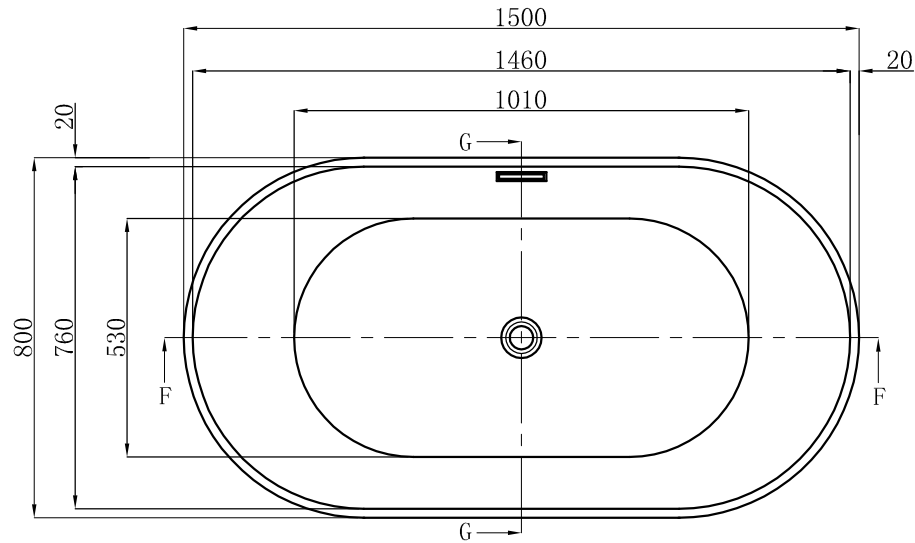

F-F 剖视图

G-G 剖视图

主视图

ADAMSEZ 雅登斯

名称 Name:	Marbella马贝拉 1500	编号 Numbers:		单位 Units:	mm		
型号 Code:	AD-MAR-1580F.00	材质 Material:		比例 Proportion:	1:18	绘图 Draftsman:	王园香
规格 Dimensions:	1500x800x445/580mm	投影 Projection:		日期 Date:	2013. 3. 29	审核 Auditing:	批准 Authorize: