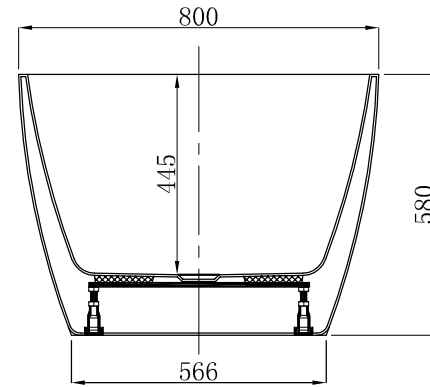

F-F 剖视图

G-G 剖视图

主视图

ADAMSEZ 雅登斯

名称 Name:	Marbella马贝拉 1500	编号 Numbers:		单位 Units:	mm		
型号 Code:	AD-MAR-1580F.00	材质 Material:		比例 Proportion:	1:18	绘图 Draftsman:	王园香
规格 Dimensions:	1500x800x445/580mm	投影 Projection:		日期 Date:	2013. 3. 29	审核 Auditing:	批准 Authorize: