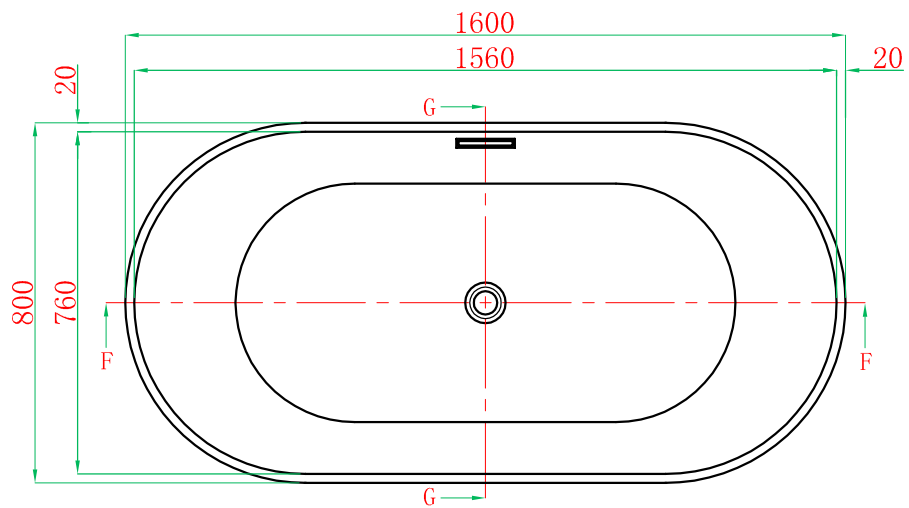

F-F 剖视图

G-G 剖视图

主视图

ADAMSEZ 雅登斯

名称 Name:	Mabella马贝拉 1600	编号 Numbers:		单位 Units:	mm	绘图 Draftsman:	王圆香	批准
型号 Code:	AD-MAR-1680F.00	材质 Meaterial:		比例 Proportion:	1:18	审核 Auditing:		Authorize:
规格 Dimensions:	1600x800x445/580mm	投影 Projection:	☐ ⊕	日期 Date:	2013. 3. 18			