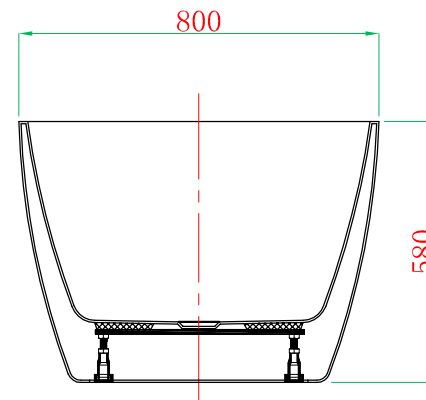

F-F 剖视图

G-G 剖视图

主视图

ADAMSEZ 雅登斯

名称 Name:	Mabella马贝拉 1600	编号 Numbers:		单位 Units:	mm	绘图 Draftsman:	王圆香	批准
型号 Code:	AD-MAR-1680F.00	材质 Meaterial:		比例 Proportion:	1:18	审核 Auditing:		Authorize:
规格 Dimensions:	1600x800x445/580mm	投影 Projection:	☐ ⊕	日期 Date:	2013. 3. 18			