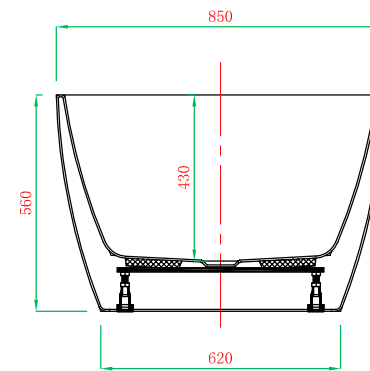

Front View

Cross Section F-F

Cross Section G-G

ADAMSEZ 雅登斯

	名称 Name:	Cody 科迪 1800	编号 Numbers:		单位 Units:	mm
	型号 Code:	AD-MAR-1885F.00	材质 Material:		比例 Proportion:	1:18
	规格 Dimensions:	1800x850x430/566	投影 Projection:		日期 Date:	2013.8.29