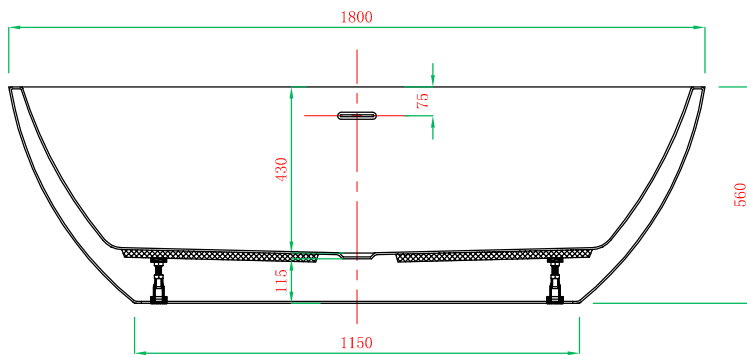

Front View

Cross Section F-F

Cross Section G-G

ADAMSEZ 雅登斯

	名称 Name:	Cody 科迪 1800	编号 Numbers:		单位 Units:	mm
	型号 Code:	AD-MAR-1885F.00	材质 Material:		比例 Proportion:	1:18
	规格 Dimensions:	1800x850x430/566	投影 Projection:		日期 Date:	2013.8.29